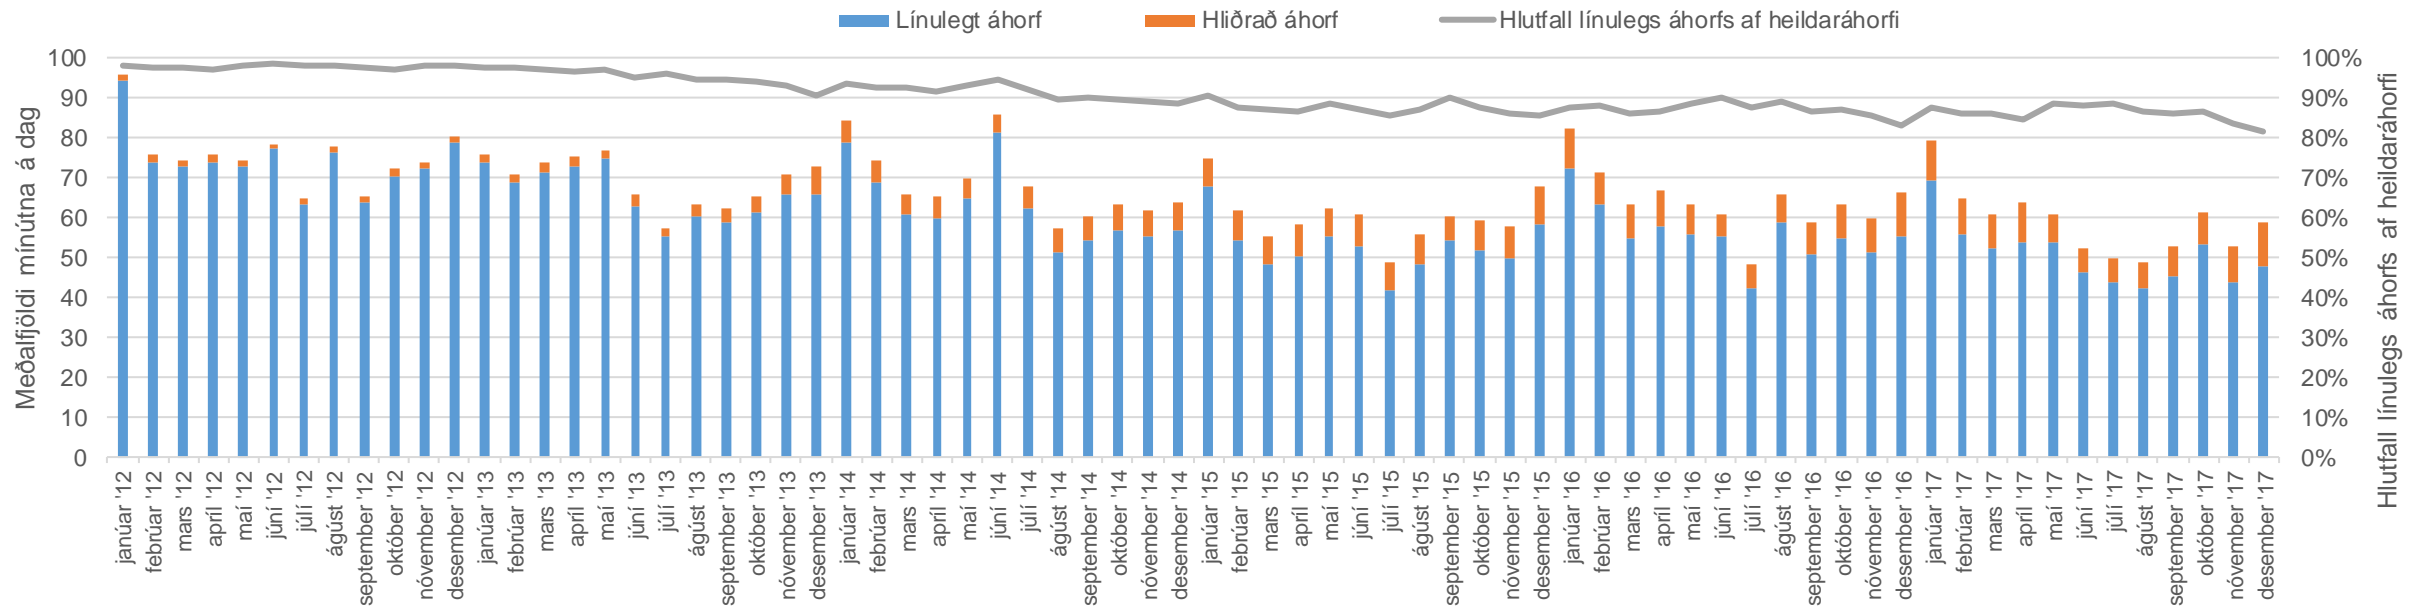

# Heildaráhorf á mældar íslenskar sjónvarpsstöðvar \* - Aldurshópurinn 12 - 49 ára

Meðalfjöldi mínútna á dag eftir árum

Hlutfall af heildaráhorfi eftir árum

Hlutfall áhorfs árið 2017

\* Mældar stöðvar tímabilið 1. 1.2012 - 31.12.2017. Stöðvarnar eru: Bíóstöðin, Bravó/Popp TV, Gullstöðin, Hringbraut, ÍNN, Krakkastöðin, N4, RÚV, RÚV 2, Sjónvarp Símans, Stöð 2, Stöð 2 Sport, Stöð 2 Sport 2 og Stöð 3. Nákvæmar upplýsingar um hvenær einstakar stöðvar eru í mælingunni má sjá á bls. 13.

# Heildaráhorf á RÚV\*

Meðalfjöldi mínútna á dag eftir árum

Hlutfall af heildaráhorfi eftir árum

Hlutfall áhorfs árið 2017

\* Samanlagt áhorf á RÚV og RÚV 2 tímabilið 1. 1.2012 - 31.12.2017.

# Heildaráhorf á Stöð 2\*

Meðalfjöldi mínútna á dag eftir árum

Hlutfall af heildaráhorfi eftir árum

Hlutfall áhorfs árið 2017

\* Áhorf á Stöð 2 tímabilið 1. 1.2012 - 31.12.2017.