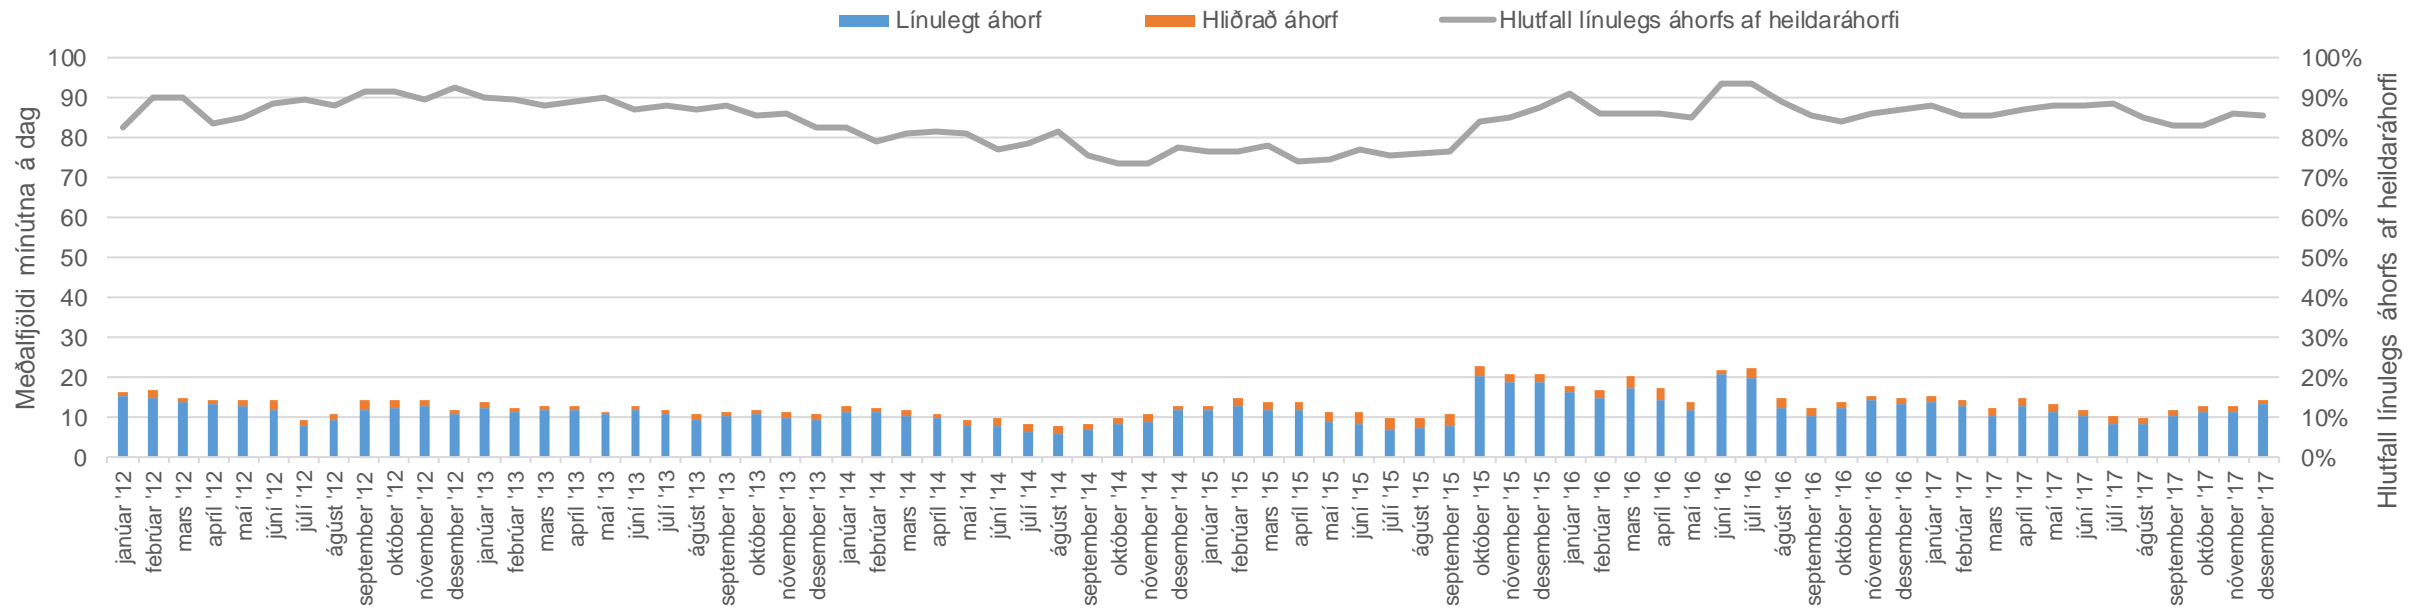

# Heildaráhorf á RÚV\*

Meðalfjöldi mínútna á dag eftir árum

Hlutfall af heildaráhorfi eftir árum

Hlutfall áhorfs árið 2017

\* Samanlagt áhorf á RÚV og RÚV 2 tímabilið 1. 1.2012 - 31.12.2017.

# Heildaráhorf á Stöð 2\*

Meðalfjöldi mínútna á dag eftir árum

Hlutfall af heildaráhorfi eftir árum

Hlutfall áhorfs árið 2017

\* Áhorf á Stöð 2 tímabilið 1. 1.2012 - 31.12.2017.

# Heildaráhorf á Sjónvarp Símans\*

Meðalfjöldi mínútna á dag eftir árum

Hlutfall af heildaráhorfi eftir árum

Hlutfall áhorfs árið 2017

\* Áhorf á Sjónvarp Símans (áður Skjá Einn) tímabilið 1. 1.2012 - 31.12.2017.

**Línulegt áhorf** er þannig það áhorf sem á sér stað á þeim tíma sem dagskrárliður er sendur út en **hliðrað áhorf** er allt áhorf sem á sér stað eftir upphaflegan útsendingartíma.

Áhorf á **plússtöðvar** telst vera línulegt áhorf, enda er horft á útsendinguna á þeim tíma sem útsendingin er í gangi. Þetta áhorf er sýnt sem hluti af áhorfi á aðalrás viðkomandi plússtöðvar.