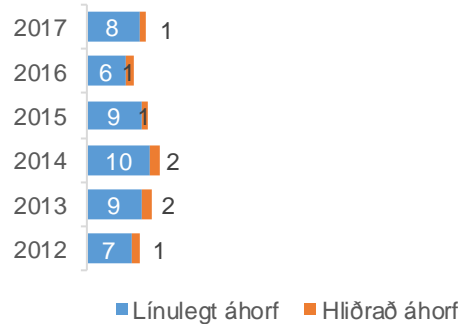

Meðalfjöldi mínútna á dag eftir árum