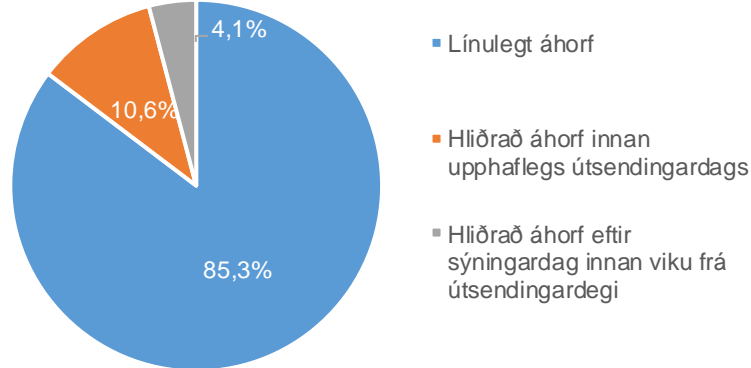

# Samantekt - Heildaráhorf á mældar íslenskar sjónvarpsstöðvar\* eftir árum

Meðalfjöldi mínútna á dag eftir árum

Hlutfall af heildaráhorfi eftir árum

Hlutfall áhorfs árið 2017

Hlutfall áhorfs árið 2017 - Eftir stöðvum