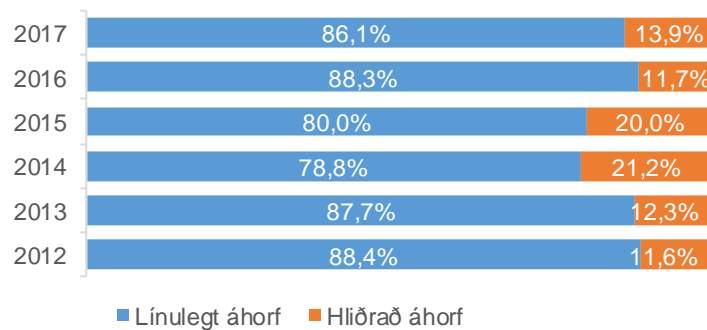

# Heildaráhorf á RÚV\*

Meðalfjöldi mínútna á dag eftir árum

Hlutfall af heildaráhorfi eftir árum

Hlutfall áhorfs árið 2017

\* Samanlagt áhorf á RÚV og RÚV 2 tímabilið 1. 1.2012 - 31.12.2017.

# Heildaráhorf á Stöð 2\*

Meðalfjöldi mínútna á dag eftir árum

Hlutfall af heildaráhorfi eftir árum

Hlutfall áhorfs árið 2017

\* Áhorf á Stöð 2 tímabilið 1. 1.2012 - 31.12.2017.

# Heildaráhorf á Sjónvarp Símans\*

Meðalfjöldi mínútna á dag eftir árum

Hlutfall af heildaráhorfi eftir árum

Hlutfall áhorfs árið 2017

\* Áhorf á Sjónvarp Símans (áður Skjá Einn) tímabilið 1. 1.2012 - 31.12.2017.