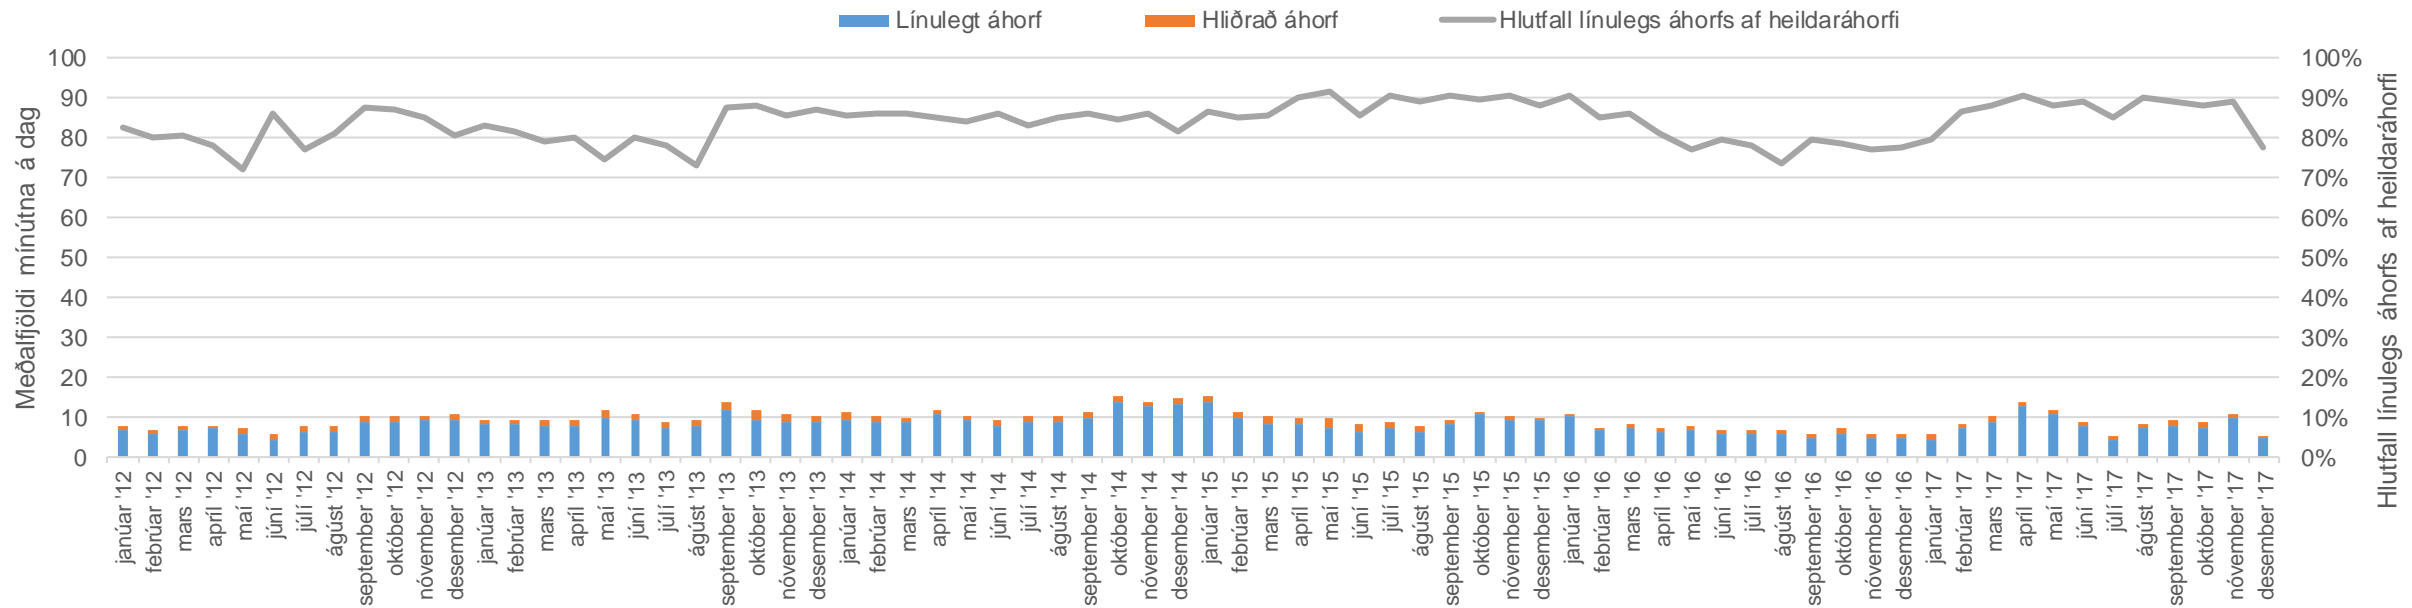

Heildaráhorf á aðrar sjónvarpsstöðvar*