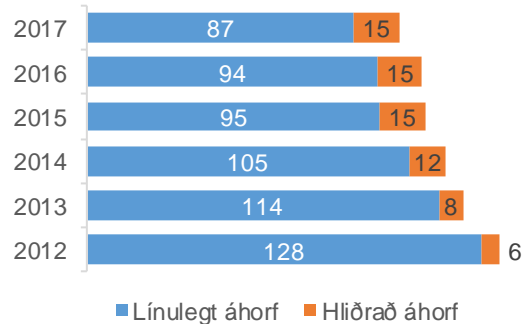

Meðalfjöldi mínútna á dag eftir árum