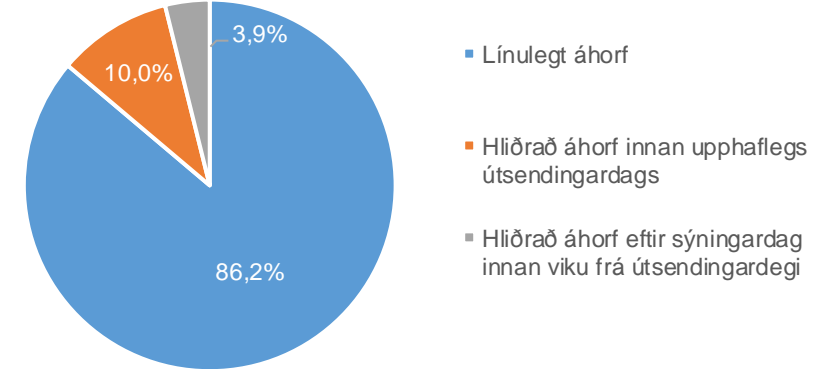

# Heildaráhorf á RÚV\*

Meðalfjöldi mínútna á dag eftir árum

Hlutfall af heildaráhorfi eftir árum

Hlutfall áhorfs árið 2017

\* Samanlagt áhorf á RÚV og RÚV 2 tímabilið 1. 1.2012 - 31.12.2017.