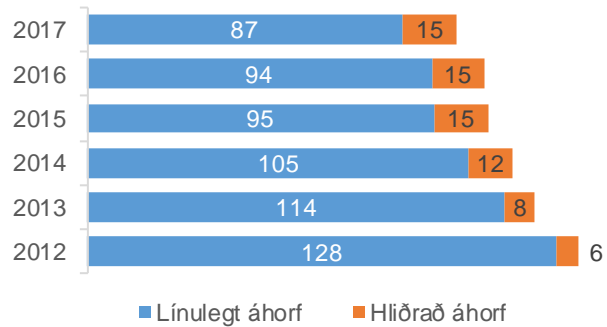

## Lýsing á rannsókn

Unnið fyrir	Póst- og fjarskiptastofnun
Markmið	Að kanna þróun sjónvarpsáhorfs frá 2012 - 2017. Sérstaklega verður skoðað hlutfall hliðraðs áhorfs af heildaráhorfi
Framkvæmdatími	1. janúar 2012 - 31. desember 2017
Aðferð	Rafræn ljósvakamæling (sjá nánar um mælinguna á blaðsíðu 13)
Svarendur	Allar tölur um áhorf í skýrslunni miða við Íslendinga 12-80 ára, nema á blaðsíðu 8 þar sem miðað er við 12-49 ára Íslendinga
Verknúmer	4028196

Reykjavík, 6. febrúar 2018

Starfsemi Gallup er með ISO 9001 gæðavottun. Auk þess er Gallup aðili að ESOMAR.

Allur réttur áskilinn: © Gallup.

**ESOMAR**  
|member

Helstu niðurstöður

# Samantekt - Heildaráhorf á mældar íslenskar sjónvarpsstöðvar\* eftir árum

Meðalfjöldi mínútna á dag eftir árum

Hlutfall af heildaráhorfi eftir árum

Hlutfall áhorfs árið 2017

Hlutfall áhorfs árið 2017 - Eftir stöðvum