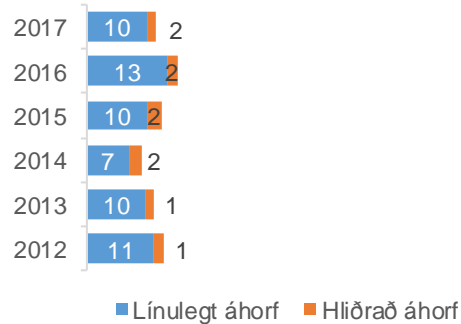

# Heildaráhorf á RÚV\*

Meðalfjöldi mínútna á dag eftir árum

Hlutfall af heildaráhorfi eftir árum

Hlutfall áhorfs árið 2017

\* Samanlagt áhorf á RÚV og RÚV 2 tímabilið 1. 1.2012 - 31.12.2017.

# Heildaráhorf á Stöð 2\*

Meðalfjöldi mínútna á dag eftir árum

Hlutfall af heildaráhorfi eftir árum

Hlutfall áhorfs árið 2017

\* Áhorf á Stöð 2 tímabilið 1. 1.2012 - 31.12.2017.

# Heildaráhorf á Sjónvarp Símans\*

Meðalfjöldi mínútna á dag eftir árum

Hlutfall af heildaráhorfi eftir árum

Hlutfall áhorfs árið 2017

\* Áhorf á Sjónvarp Símans (áður Skjá Einn) tímabilið 1. 1.2012 - 31.12.2017.