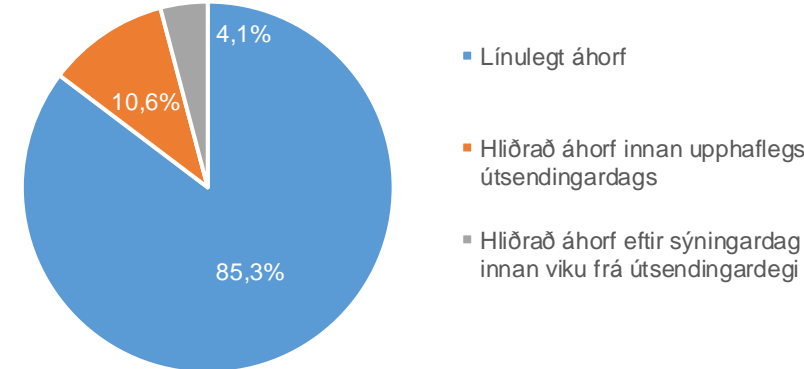

# Heildaráhorf á mældar íslenskar sjónvarpsstöðvar \*

Meðalfjöldi mínútna á dag eftir árum

Hlutfall af heildaráhorfi eftir árum

Hlutfall áhorfs árið 2017

\* Mældar stöðvar tímabilið 1. 1.2012 - 31.12.2017. Stöðvarnar eru: Bíóstöðin, Bravó/Popp TV, Gullstöðin, Hringbraut, ÍNN, Krakkastöðin, N4, RÚV, RÚV 2, Sjónvarp Símans, Stöð 2, Stöð 2 Sport, Stöð 2 Sport 2 og Stöð 3. Nákvæmar upplýsingar um hvenær einstakar stöðvar eru í mælingunni má sjá á bls. 13.

# Heildaráhorf á mældar íslenskar sjónvarpsstöðvar \* - Aldurshópurinn 12 - 49 ára

Meðalfjöldi mínútna á dag eftir árum

Hlutfall af heildaráhorfi eftir árum

Hlutfall áhorfs árið 2017

\* Mældar stöðvar tímabilið 1. 1.2012 - 31.12.2017. Stöðvarnar eru: Bíóstöðin, Bravó/Popp TV, Gullstöðin, Hringbraut, ÍNN, Krakkastöðin, N4, RÚV, RÚV 2, Sjónvarp Símans, Stöð 2, Stöð 2 Sport, Stöð 2 Sport 2 og Stöð 3. Nákvæmar upplýsingar um hvenær einstakar stöðvar eru í mælingunni má sjá á bls. 13.