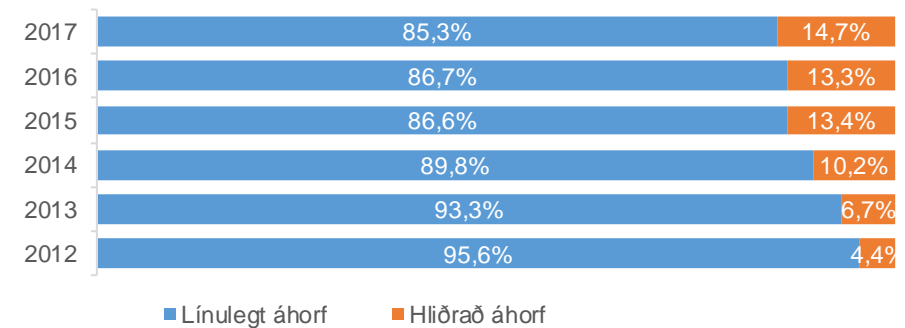

## Lýsing á rannsókn

Unnið fyrir	Póst- og fjarskiptastofnun
Markmið	Að kanna þróun sjónvarpsáhorfs frá 2012 - 2017. Sérstaklega verður skoðað hlutfall hliðraðs áhorfs af heildaráhorfi
Framkvæmdatími	1. janúar 2012 - 31. desember 2017
Aðferð	Rafræn ljósvakamæling (sjá nánar um mælinguna á blaðsíðu 13)
Svarendur	Allar tölur um áhorf í skýrslunni miða við Íslendinga 12-80 ára, nema á blaðsíðu 8 þar sem miðað er við 12-49 ára Íslendinga
Verknúmer	4028196

Reykjavík, 6. febrúar 2018

Starfsemi Gallup er með ISO 9001 gæðavottun. Auk þess er Gallup aðili að ESOMAR.

Allur réttur áskilinn: © Gallup.

**ESOMAR**  
|member

Helstu niðurstöður

# Samantekt - Heildaráhorf á mældar íslenskar sjónvarpsstöðvar\* eftir árum

Meðalfjöldi mínútna á dag eftir árum

Hlutfall af heildaráhorfi eftir árum

Hlutfall áhorfs árið 2017

Hlutfall áhorfs árið 2017 - Eftir stöðvum