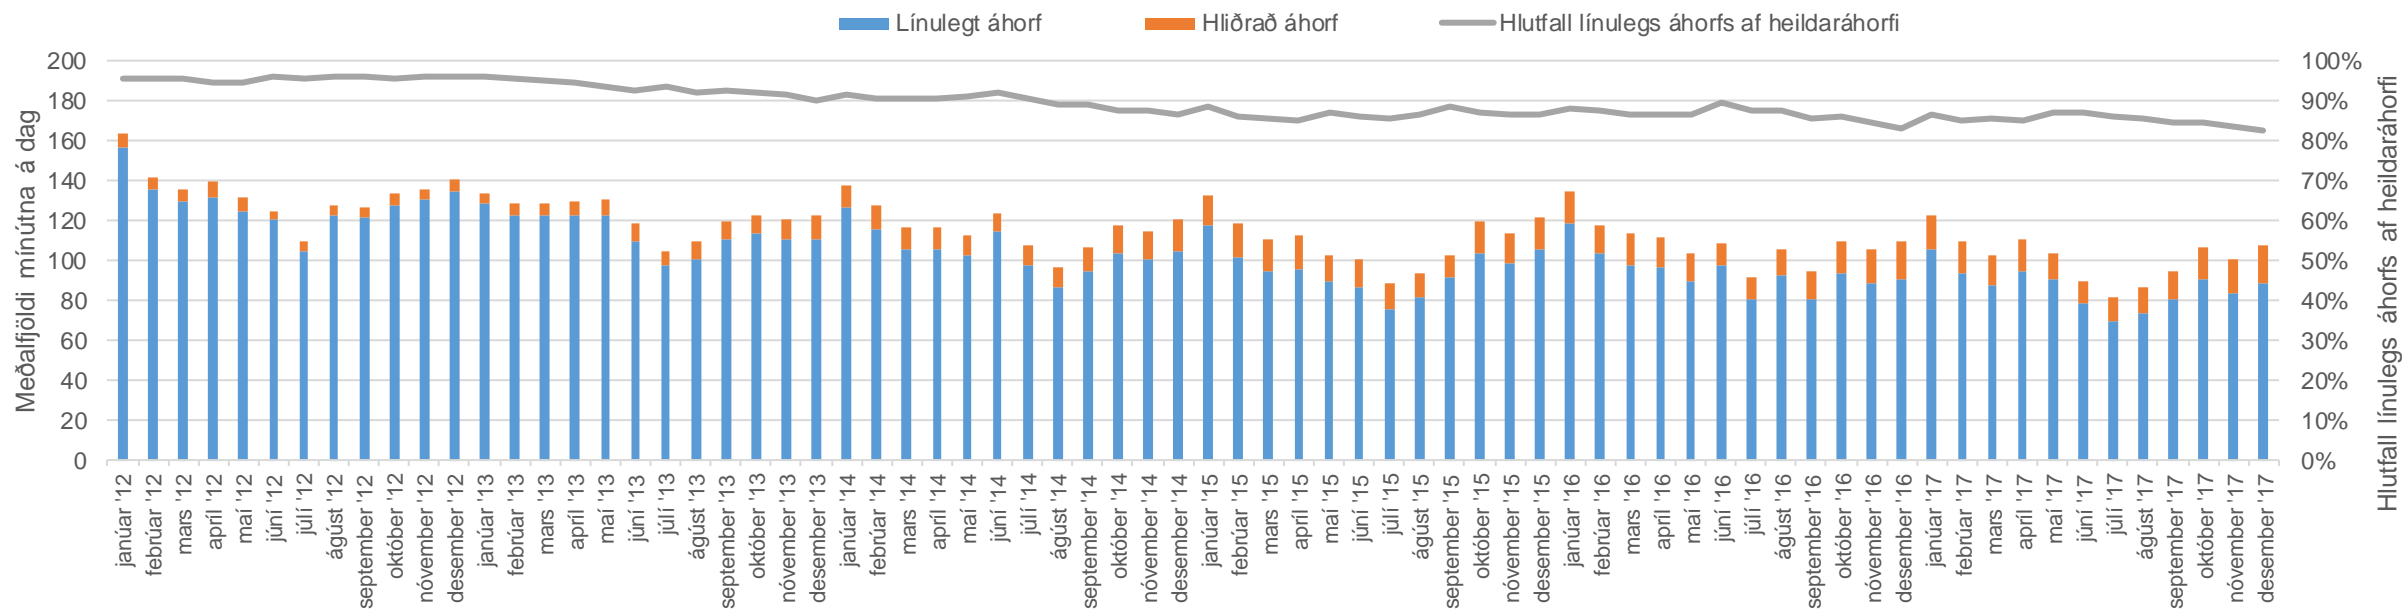

Heildaráhorf á mældar íslenskar sjónvarpsstöðvar *