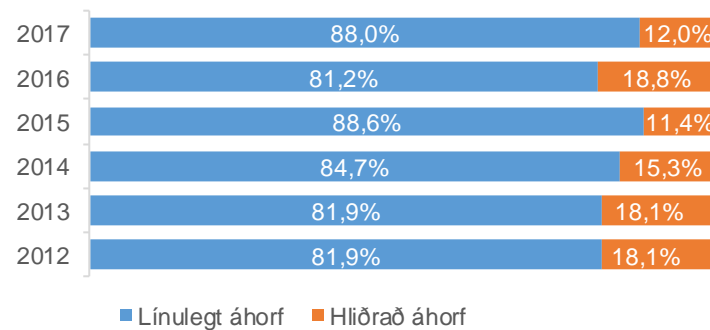

# Heildaráhorf á Sjónvarp Símans\*

Meðalfjöldi mínútna á dag eftir árum

Hlutfall af heildaráhorfi eftir árum

Hlutfall áhorfs árið 2017

\* Áhorf á Sjónvarp Símans (áður Skjá Einn) tímabilið 1. 1.2012 - 31.12.2017.

Frá apríl 2016 hefur Sjónvarp Símans ekki haft upptökur og forsjúningar í Sjónvarpi Símans Premium (áður Frelsi) í áhorfsmælingum.

# Heildaráhorf á aðrar sjónvarpsstöðvar\*

Meðalfjöldi mínútna á dag eftir árum

Hlutfall af heildaráhorfi eftir árum

Hlutfall áhorfs árið 2017

\* Áhorf á eftirfarandi stöðvar tímabilið 1. 1.2012 - 31.12.2017. Stöðvarnar eru: Bíóstöðin, Popp TV/Bravó, Gullstöðin, Hringbraut, ÍNN, Krakkastöðin, N4, Stöð 2 Sport, Stöð 2 Sport 2 og Stöð 3. Nákvæmar upplýsingar um hvenær einstakar stöðvar eru í mælingunni má sjá á bls. 13.

# Um rafrænar ljósvakamælingar

Frá árinu 2008 hefur Gallup mælt sjónvarpsáhorf og útvarpshlustun með rafrænum hætti. Í samstarfi við alþjóðlega rannsóknaryrirtækið Kantar Media (áður TNS) notar Gallup mæliaðferð sem kallast PPM (Portable People Meter) til að mæla á hvað fólk horfir og hvað það hlustar á. PPM mælitækin greina hljóðmerki sem Gallup kemur fyrir í útsendingum mældra sjónvarps- og útvarpsstöðva. Merkið er falið í útsendingunni og mannseyrað nemur það ekki. Í kjölfar ítarlegrar rannsóknar á ljósvakanotkun byggir Gallup upp og viðheldur hópi þátttakenda sem endurspeglar almenning í landinu m.t.t. ljósvakanotkunar. Í Fjölmíðlahópnum eru um 500 manns á aldrinum 12-80 ára sem bera PPM-mælitækið á sér yfir daginn. PPM tækið skráir hvenær horft er eða hlustað á hverja stöð og á hverri nóttu eru gögnin send til Gallup. Þá er einnig tímastimpill í merki í hverri útsendingu fyrir sig og þannig hægt að greina hvort um línulegt áhorf (Live), hliðrað áhorf innan dags (VOSDAL) eða hliðrað áhorf sem á sér stað frá því daginn eftir að upphafleg útsending á sér stað þar til sjö dagar eru liðnir frá útsendingu (Playback).