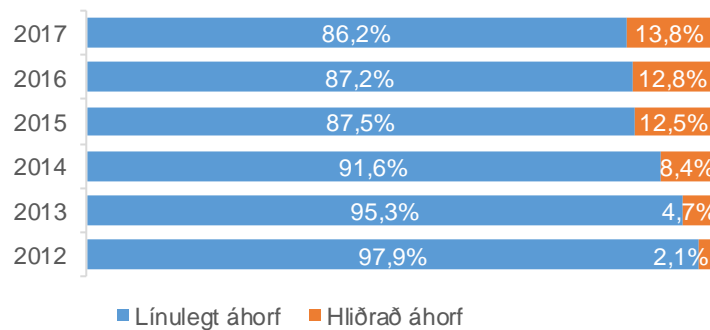

# Heildaráhorf á mældar íslenskar sjónvarpsstöðvar \*

Meðalfjöldi mínútna á dag eftir árum

Hlutfall af heildaráhorfi eftir árum

Hlutfall áhorfs árið 2017

\* Mældar stöðvar tímabilið 1. 1.2012 - 31.12.2017. Stöðvarnar eru: Bíóstöðin, Bravó/Popp TV, Gullstöðin, Hringbraut, ÍNN, Krakkastöðin, N4, RÚV, RÚV 2, Sjónvarp Símans, Stöð 2, Stöð 2 Sport, Stöð 2 Sport 2 og Stöð 3. Nákvæmar upplýsingar um hvenær einstakar stöðvar eru í mælingunni má sjá á bls. 13.

# Heildaráhorf á mældar íslenskar sjónvarpsstöðvar \* - Aldurshópurinn 12 - 49 ára

Meðalfjöldi mínútna á dag eftir árum

Hlutfall af heildaráhorfi eftir árum

Hlutfall áhorfs árið 2017

\* Mældar stöðvar tímabilið 1. 1.2012 - 31.12.2017. Stöðvarnar eru: Bíóstöðin, Bravó/Popp TV, Gullstöðin, Hringbraut, ÍNN, Krakkastöðin, N4, RÚV, RÚV 2, Sjónvarp Símans, Stöð 2, Stöð 2 Sport, Stöð 2 Sport 2 og Stöð 3. Nákvæmar upplýsingar um hvenær einstakar stöðvar eru í mælingunni má sjá á bls. 13.

# Heildaráhorf á RÚV\*

Meðalfjöldi mínútna á dag eftir árum

Hlutfall af heildaráhorfi eftir árum

Hlutfall áhorfs árið 2017

\* Samanlagt áhorf á RÚV og RÚV 2 tímabilið 1. 1.2012 - 31.12.2017.