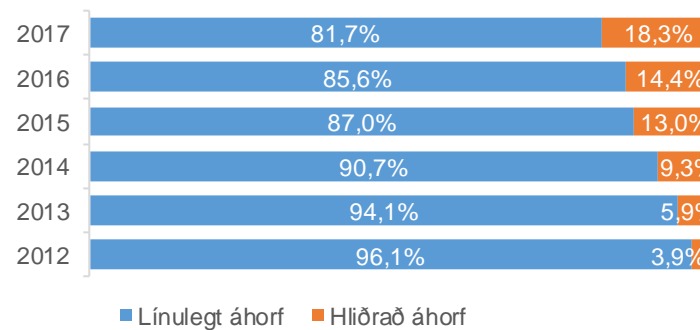

# Heildaráhorf á mældar íslenskar sjónvarpsstöðvar \* - Aldurshópurinn 12 - 49 ára

Meðalfjöldi mínútna á dag eftir árum

Hlutfall af heildaráhorfi eftir árum

Hlutfall áhorfs árið 2017

\* Mældar stöðvar tímabilið 1. 1.2012 - 31.12.2017. Stöðvarnar eru: Bíóstöðin, Bravó/Popp TV, Gullstöðin, Hringbraut, ÍNN, Krakkastöðin, N4, RÚV, RÚV 2, Sjónvarp Símans, Stöð 2, Stöð 2 Sport, Stöð 2 Sport 2 og Stöð 3. Nákvæmar upplýsingar um hvenær einstakar stöðvar eru í mælingunni má sjá á bls. 13.

# Heildaráhorf á RÚV\*

Meðalfjöldi mínútna á dag eftir árum

Hlutfall af heildaráhorfi eftir árum

Hlutfall áhorfs árið 2017

\* Samanlagt áhorf á RÚV og RÚV 2 tímabilið 1. 1.2012 - 31.12.2017.

# Heildaráhorf á Stöð 2\*

Meðalfjöldi mínútna á dag eftir árum

Hlutfall af heildaráhorfi eftir árum

Hlutfall áhorfs árið 2017

\* Áhorf á Stöð 2 tímabilið 1. 1.2012 - 31.12.2017.