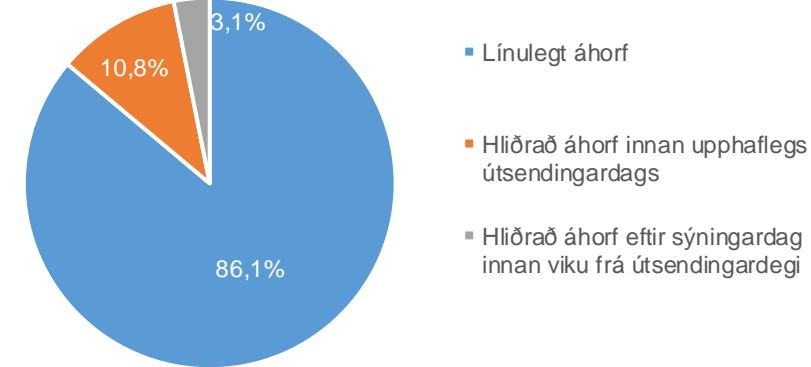

# Heildaráhorf á Sjónvarp Símans\*

Meðalfjöldi mínútna á dag eftir árum

Hlutfall af heildaráhorfi eftir árum

Hlutfall áhorfs árið 2017

\* Áhorf á Sjónvarp Símans (áður Skjá Einn) tímabilið 1. 1.2012 - 31.12.2017.