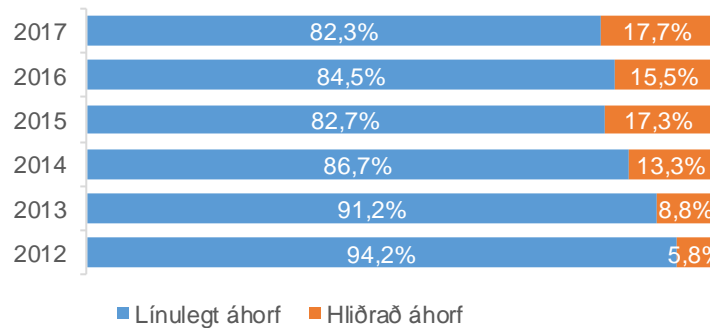

# Heildaráhorf á mældar íslenskar sjónvarpsstöðvar \*

Meðalfjöldi mínútna á dag eftir árum

Hlutfall af heildaráhorfi eftir árum

Hlutfall áhorfs árið 2017

\* Mældar stöðvar tímabilið 1. 1.2012 - 31.12.2017. Stöðvarnar eru: Bíóstöðin, Bravó/Popp TV, Gullstöðin, Hringbraut, ÍNN, Krakkastöðin, N4, RÚV, RÚV 2, Sjónvarp Símans, Stöð 2, Stöð 2 Sport, Stöð 2 Sport 2 og Stöð 3. Nákvæmar upplýsingar um hvenær einstakar stöðvar eru í mælingunni má sjá á bls. 13.

# Heildaráhorf á mældar íslenskar sjónvarpsstöðvar \* - Aldurshópurinn 12 - 49 ára

Meðalfjöldi mínútna á dag eftir árum

Hlutfall af heildaráhorfi eftir árum

Hlutfall áhorfs árið 2017

\* Mældar stöðvar tímabilið 1. 1.2012 - 31.12.2017. Stöðvarnar eru: Bíóstöðin, Bravó/Popp TV, Gullstöðin, Hringbraut, ÍNN, Krakkastöðin, N4, RÚV, RÚV 2, Sjónvarp Símans, Stöð 2, Stöð 2 Sport, Stöð 2 Sport 2 og Stöð 3. Nákvæmar upplýsingar um hvenær einstakar stöðvar eru í mælingunni má sjá á bls. 13.

# Heildaráhorf á RÚV\*

Meðalfjöldi mínútna á dag eftir árum

Hlutfall af heildaráhorfi eftir árum

Hlutfall áhorfs árið 2017

\* Samanlagt áhorf á RÚV og RÚV 2 tímabilið 1. 1.2012 - 31.12.2017.