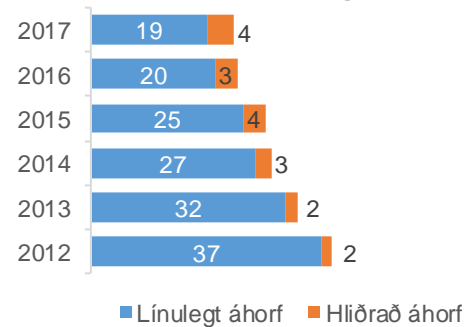

# Heildaráhorf á mældar íslenskar sjónvarpsstöðvar \* - Aldurshópurinn 12 - 49 ára

Meðalfjöldi mínútna á dag eftir árum

Hlutfall af heildaráhorfi eftir árum

Hlutfall áhorfs árið 2017

\* Mældar stöðvar tímabilið 1. 1.2012 - 31.12.2017. Stöðvarnar eru: Bíóstöðin, Bravó/Popp TV, Gullstöðin, Hringbraut, ÍNN, Krakkastöðin, N4, RÚV, RÚV 2, Sjónvarp Símans, Stöð 2, Stöð 2 Sport, Stöð 2 Sport 2 og Stöð 3. Nákvæmar upplýsingar um hvenær einstakar stöðvar eru í mælingunni má sjá á bls. 13.

# Heildaráhorf á RÚV\*

Meðalfjöldi mínútna á dag eftir árum

Hlutfall af heildaráhorfi eftir árum

Hlutfall áhorfs árið 2017

\* Samanlagt áhorf á RÚV og RÚV 2 tímabilið 1. 1.2012 - 31.12.2017.

# Heildaráhorf á Stöð 2\*

Meðalfjöldi mínútna á dag eftir árum

Hlutfall af heildaráhorfi eftir árum

Hlutfall áhorfs árið 2017

\* Áhorf á Stöð 2 tímabilið 1. 1.2012 - 31.12.2017.