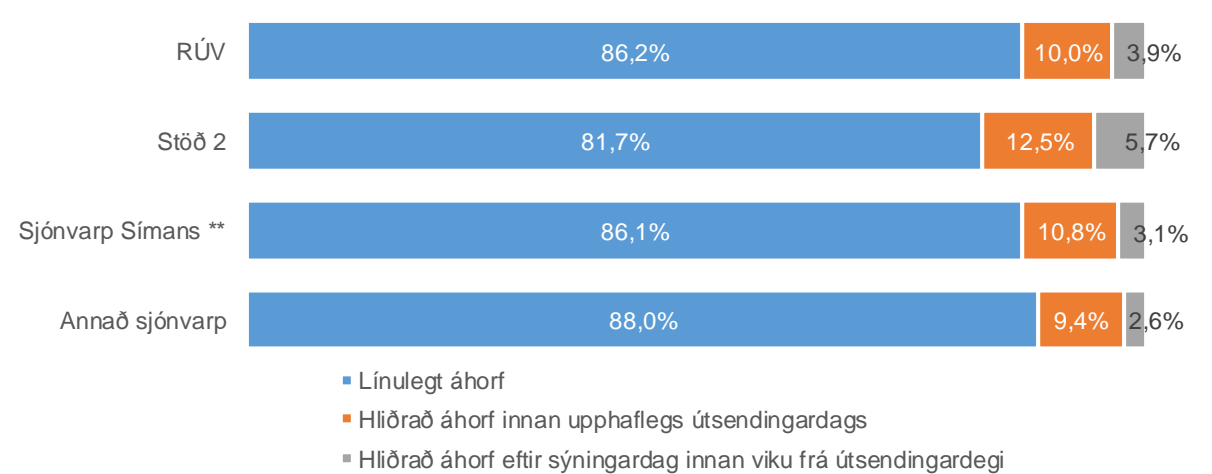

# Samantekt - Heildaráhorf á mældar íslenskar sjónvarpsstöðvar\* eftir árum

Meðalfjöldi mínútna á dag eftir árum

Hlutfall af heildaráhorfi eftir árum

Hlutfall áhorfs árið 2017

Hlutfall áhorfs árið 2017 - Eftir stöðvum