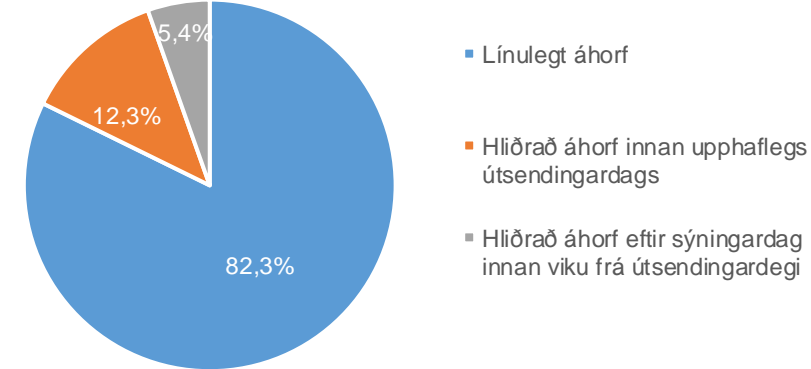

# Heildaráhorf á mældar íslenskar sjónvarpsstöðvar \* - Aldurshópurinn 12 - 49 ára

Meðalfjöldi mínútna á dag eftir árum

Hlutfall af heildaráhorfi eftir árum

Hlutfall áhorfs árið 2017

\* Mældar stöðvar tímabilið 1. 1.2012 - 31.12.2017. Stöðvarnar eru: Bíóstöðin, Bravó/Popp TV, Gullstöðin, Hringbraut, ÍNN, Krakkastöðin, N4, RÚV, RÚV 2, Sjónvarp Símans, Stöð 2, Stöð 2 Sport, Stöð 2 Sport 2 og Stöð 3. Nákvæmar upplýsingar um hvenær einstakar stöðvar eru í mælingunni má sjá á bls. 13.

# Heildaráhorf á RÚV\*

Meðalfjöldi mínútna á dag eftir árum

Hlutfall af heildaráhorfi eftir árum

Hlutfall áhorfs árið 2017

\* Samanlagt áhorf á RÚV og RÚV 2 tímabilið 1. 1.2012 - 31.12.2017.