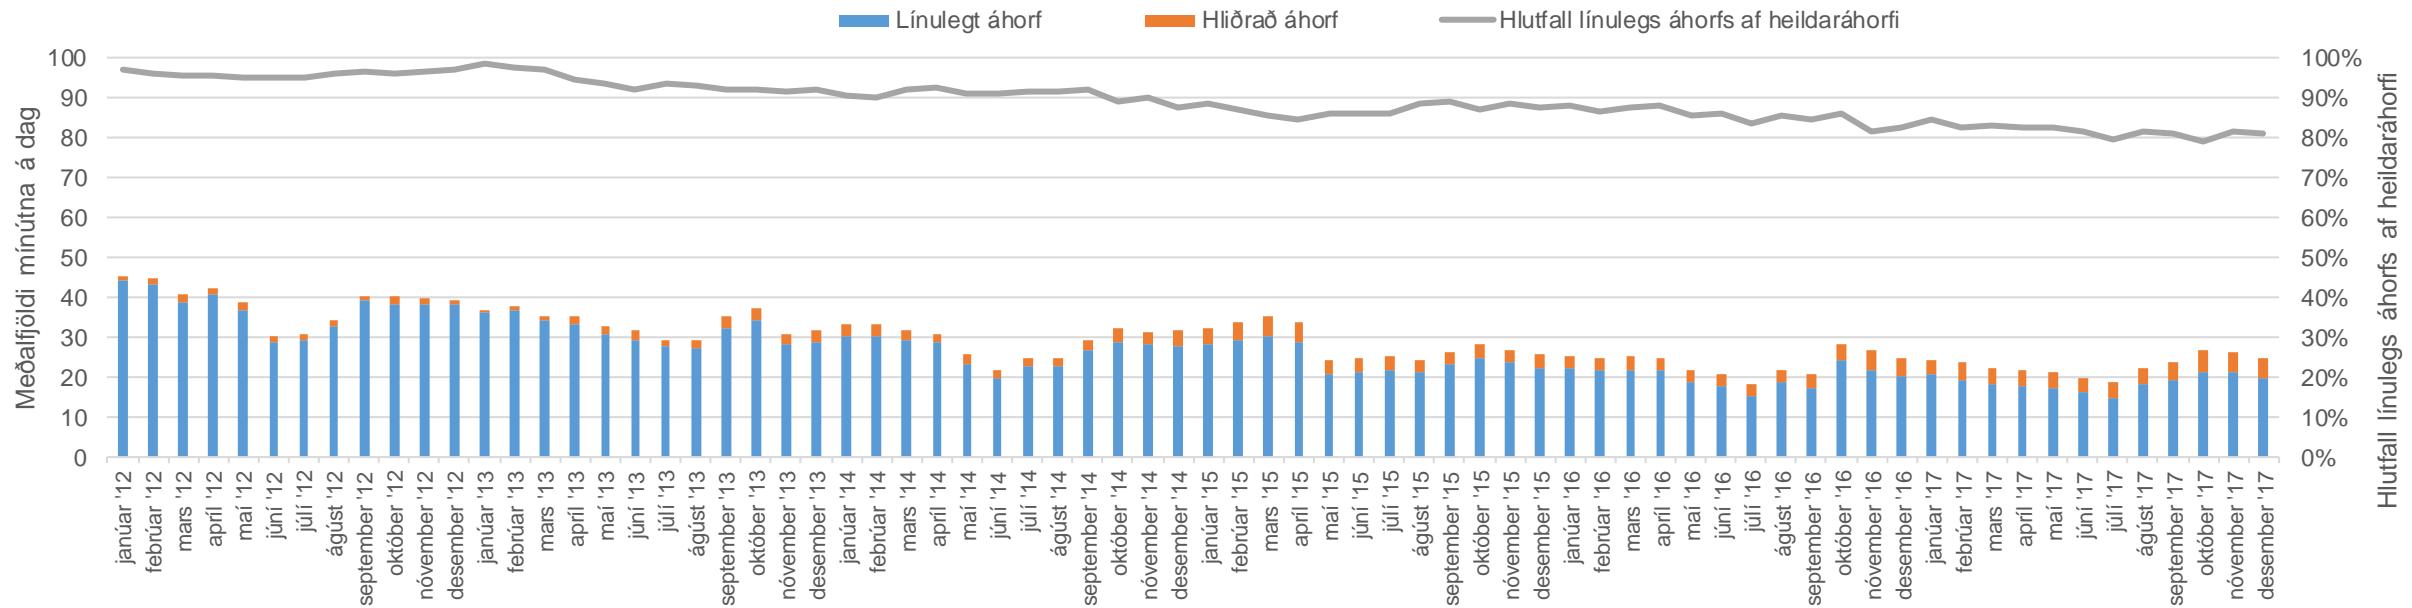

# Heildaráhorf á mældar íslenskar sjónvarpsstöðvar \* - Aldurshópurinn 12 - 49 ára

Meðalfjöldi mínútna á dag eftir árum

Hlutfall af heildaráhorfi eftir árum

Hlutfall áhorfs árið 2017

\* Mældar stöðvar tímabilið 1. 1.2012 - 31.12.2017. Stöðvarnar eru: Bíóstöðin, Bravó/Popp TV, Gullstöðin, Hringbraut, ÍNN, Krakkastöðin, N4, RÚV, RÚV 2, Sjónvarp Símans, Stöð 2, Stöð 2 Sport, Stöð 2 Sport 2 og Stöð 3. Nákvæmar upplýsingar um hvenær einstakar stöðvar eru í mælingunni má sjá á bls. 13.

# Heildaráhorf á RÚV\*

Meðalfjöldi mínútna á dag eftir árum

Hlutfall af heildaráhorfi eftir árum

Hlutfall áhorfs árið 2017

\* Samanlagt áhorf á RÚV og RÚV 2 tímabilið 1. 1.2012 - 31.12.2017.

# Heildaráhorf á Stöð 2\*

Meðalfjöldi mínútna á dag eftir árum

Hlutfall af heildaráhorfi eftir árum

Hlutfall áhorfs árið 2017

\* Áhorf á Stöð 2 tímabilið 1. 1.2012 - 31.12.2017.

# Heildaráhorf á Sjónvarp Símans\*

Meðalfjöldi mínútna á dag eftir árum

Hlutfall af heildaráhorfi eftir árum

Hlutfall áhorfs árið 2017

\* Áhorf á Sjónvarp Símans (áður Skjá Einn) tímabilið 1. 1.2012 - 31.12.2017.