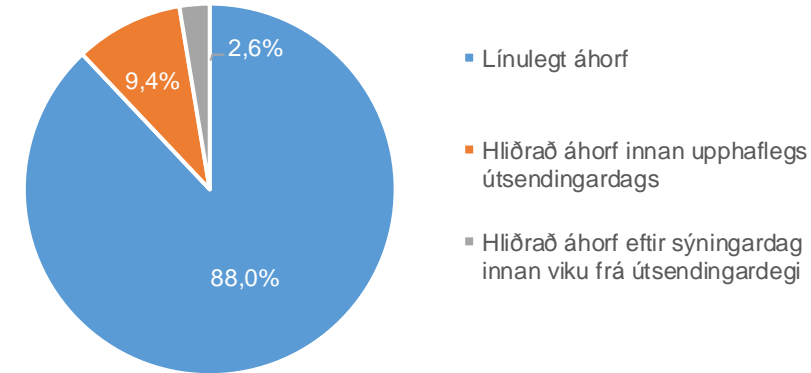

# Heildaráhorf á aðrar sjónvarpsstöðvar\*

Meðalfjöldi mínútna á dag eftir árum

Hlutfall af heildaráhorfi eftir árum

Hlutfall áhorfs árið 2017

\* Áhorf á eftirfarandi stöðvar tímabilið 1. 1.2012 - 31.12.2017. Stöðvarnar eru: Bíóstöðin, Popp TV/Bravó, Gullstöðin, Hringbraut, ÍNN, Krakkastöðin, N4, Stöð 2 Sport, Stöð 2 Sport 2 og Stöð 3. Nákvæmar upplýsingar um hvenær einstakar stöðvar eru í mælingunni má sjá á bls. 13.

# Um rafrænar ljósvakamælingar

Frá árinu 2008 hefur Gallup mælt sjónvarpsáhorf og útvarpshlustun með rafrænum hætti. Í samstarfi við alþjóðlega rannsóknaryrirtækið Kantar Media (áður TNS) notar Gallup mæliaðferð sem kallast PPM (Portable People Meter) til að mæla á hvað fólk horfir og hvað það hlustar á. PPM mælitækin greina hljóðmerki sem Gallup kemur fyrir í útsendingum mældra sjónvarps- og útvarpsstöðva. Merkið er falið í útsendingunni og mannseyrað nemur það ekki. Í kjölfar ítarlegrar rannsóknar á ljósvakanotkun byggir Gallup upp og viðheldur hópi þátttakenda sem endurspeglar almenning í landinu m.t.t. ljósvakanotkunar. Í Fjölmíðlahópnum eru um 500 manns á aldrinum 12-80 ára sem bera PPM-mælitækið á sér yfir daginn. PPM tækið skráir hvenær horft er eða hlustað á hverja stöð og á hverri nóttu eru gögnin send til Gallup. Þá er einnig tímastimpill í merki í hverri útsendingu fyrir sig og þannig hægt að greina hvort um línulegt áhorf (Live), hliðrað áhorf innan dags (VOSDAL) eða hliðrað áhorf sem á sér stað frá því daginn eftir að upphafleg útsending á sér stað þar til sjö dagar eru liðnir frá útsendingu (Playback).

**Línulegt áhorf** er þannig það áhorf sem á sér stað á þeim tíma sem dagskrárliður er sendur út en **hliðrað áhorf** er allt áhorf sem á sér stað eftir upphaflegan útsendingartíma.

Áhorf á **plússtöðvar** telst vera línulegt áhorf, enda er horft á útsendinguna á þeim tíma sem útsendingin er í gangi. Þetta áhorf er sýnt sem hluti af áhorfi á aðalrás viðkomandi plússtöðvar.