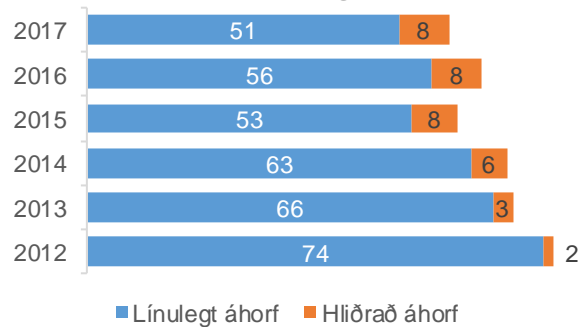

# Heildaráhorf á mældar íslenskar sjónvarpsstöðvar \*

Meðalfjöldi mínútna á dag eftir árum

Hlutfall af heildaráhorfi eftir árum

Hlutfall áhorfs árið 2017

\* Mældar stöðvar tímabilið 1. 1.2012 - 31.12.2017. Stöðvarnar eru: Bíóstöðin, Bravó/Popp TV, Gullstöðin, Hringbraut, ÍNN, Krakkastöðin, N4, RÚV, RÚV 2, Sjónvarp Símans, Stöð 2, Stöð 2 Sport, Stöð 2 Sport 2 og Stöð 3. Nákvæmar upplýsingar um hvenær einstakar stöðvar eru í mælingunni má sjá á bls. 13.

# Heildaráhorf á mældar íslenskar sjónvarpsstöðvar \* - Aldurshópurinn 12 - 49 ára

Meðalfjöldi mínútna á dag eftir árum

Hlutfall af heildaráhorfi eftir árum

Hlutfall áhorfs árið 2017

\* Mældar stöðvar tímabilið 1. 1.2012 - 31.12.2017. Stöðvarnar eru: Bíóstöðin, Bravó/Popp TV, Gullstöðin, Hringbraut, ÍNN, Krakkastöðin, N4, RÚV, RÚV 2, Sjónvarp Símans, Stöð 2, Stöð 2 Sport, Stöð 2 Sport 2 og Stöð 3. Nákvæmar upplýsingar um hvenær einstakar stöðvar eru í mælingunni má sjá á bls. 13.

# Heildaráhorf á RÚV\*

Meðalfjöldi mínútna á dag eftir árum

Hlutfall af heildaráhorfi eftir árum

Hlutfall áhorfs árið 2017

\* Samanlagt áhorf á RÚV og RÚV 2 tímabilið 1. 1.2012 - 31.12.2017.