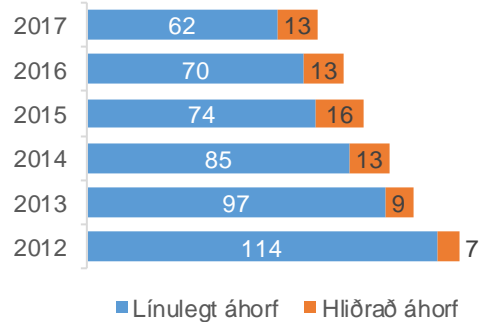

# Heildaráhorf á mældar íslenskar sjónvarpsstöðvar \*

Meðalfjöldi mínútna á dag eftir árum

Hlutfall af heildaráhorfi eftir árum

Hlutfall áhorfs árið 2017

\* Mældar stöðvar tímabilið 1. 1.2012 - 31.12.2017. Stöðvarnar eru: Bíóstöðin, Bravó/Popp TV, Gullstöðin, Hringbraut, ÍNN, Krakkastöðin, N4, RÚV, RÚV 2, Sjónvarp Símans, Stöð 2, Stöð 2 Sport, Stöð 2 Sport 2 og Stöð 3. Nákvæmar upplýsingar um hvenær einstakar stöðvar eru í mælingunni má sjá á bls. 13.

# Heildaráhorf á mældar íslenskar sjónvarpsstöðvar \* - Aldurshópurinn 12 - 49 ára

Meðalfjöldi mínútna á dag eftir árum

Hlutfall af heildaráhorfi eftir árum

Hlutfall áhorfs árið 2017

\* Mældar stöðvar tímabilið 1. 1.2012 - 31.12.2017. Stöðvarnar eru: Bíóstöðin, Bravó/Popp TV, Gullstöðin, Hringbraut, ÍNN, Krakkastöðin, N4, RÚV, RÚV 2, Sjónvarp Símans, Stöð 2, Stöð 2 Sport, Stöð 2 Sport 2 og Stöð 3. Nákvæmar upplýsingar um hvenær einstakar stöðvar eru í mælingunni má sjá á bls. 13.

# Heildaráhorf á RÚV\*

Meðalfjöldi mínútna á dag eftir árum

Hlutfall af heildaráhorfi eftir árum

Hlutfall áhorfs árið 2017

\* Samanlagt áhorf á RÚV og RÚV 2 tímabilið 1. 1.2012 - 31.12.2017.