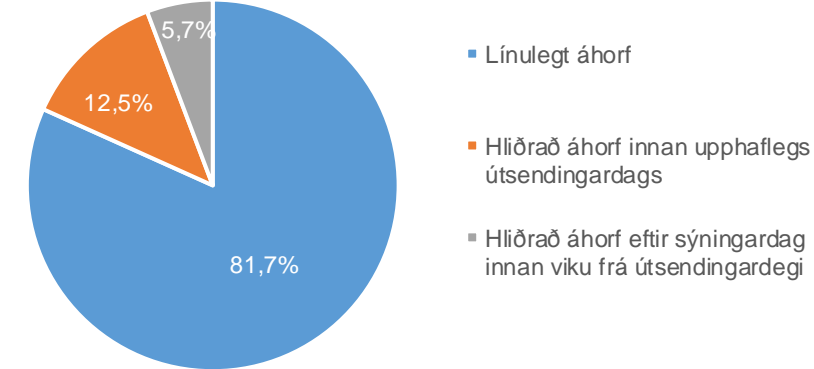

# Heildaráhorf á RÚV\*

Meðalfjöldi mínútna á dag eftir árum

Hlutfall af heildaráhorfi eftir árum

Hlutfall áhorfs árið 2017

\* Samanlagt áhorf á RÚV og RÚV 2 tímabilið 1. 1.2012 - 31.12.2017.

# Heildaráhorf á Stöð 2\*

Meðalfjöldi mínútna á dag eftir árum

Hlutfall af heildaráhorfi eftir árum

Hlutfall áhorfs árið 2017

\* Áhorf á Stöð 2 tímabilið 1. 1.2012 - 31.12.2017.