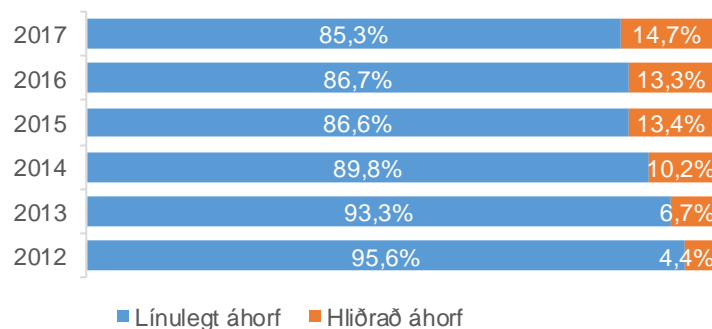

\*\*Frá apríl 2016 hefur Sjónvarp Símans ekki haft upptökur og forsýningar í Sjónvarpi Símans Premium (áður Frelsi) í áhorfsmælingum.

Ítarlegar niðurstöður

# Heildaráhorf á mældar íslenskar sjónvarpsstöðvar \*

Meðalfjöldi mínútna á dag eftir árum

Hlutfall af heildaráhorfi eftir árum

Hlutfall áhorfs árið 2017

\* Mældar stöðvar tímabilið 1. 1.2012 - 31.12.2017. Stöðvarnar eru: Bíóstöðin, Bravó/Popp TV, Gullstöðin, Hringbraut, ÍNN, Krakkastöðin, N4, RÚV, RÚV 2, Sjónvarp Símans, Stöð 2, Stöð 2 Sport, Stöð 2 Sport 2 og Stöð 3. Nákvæmar upplýsingar um hvenær einstakar stöðvar eru í mælingunni má sjá á bls. 13.