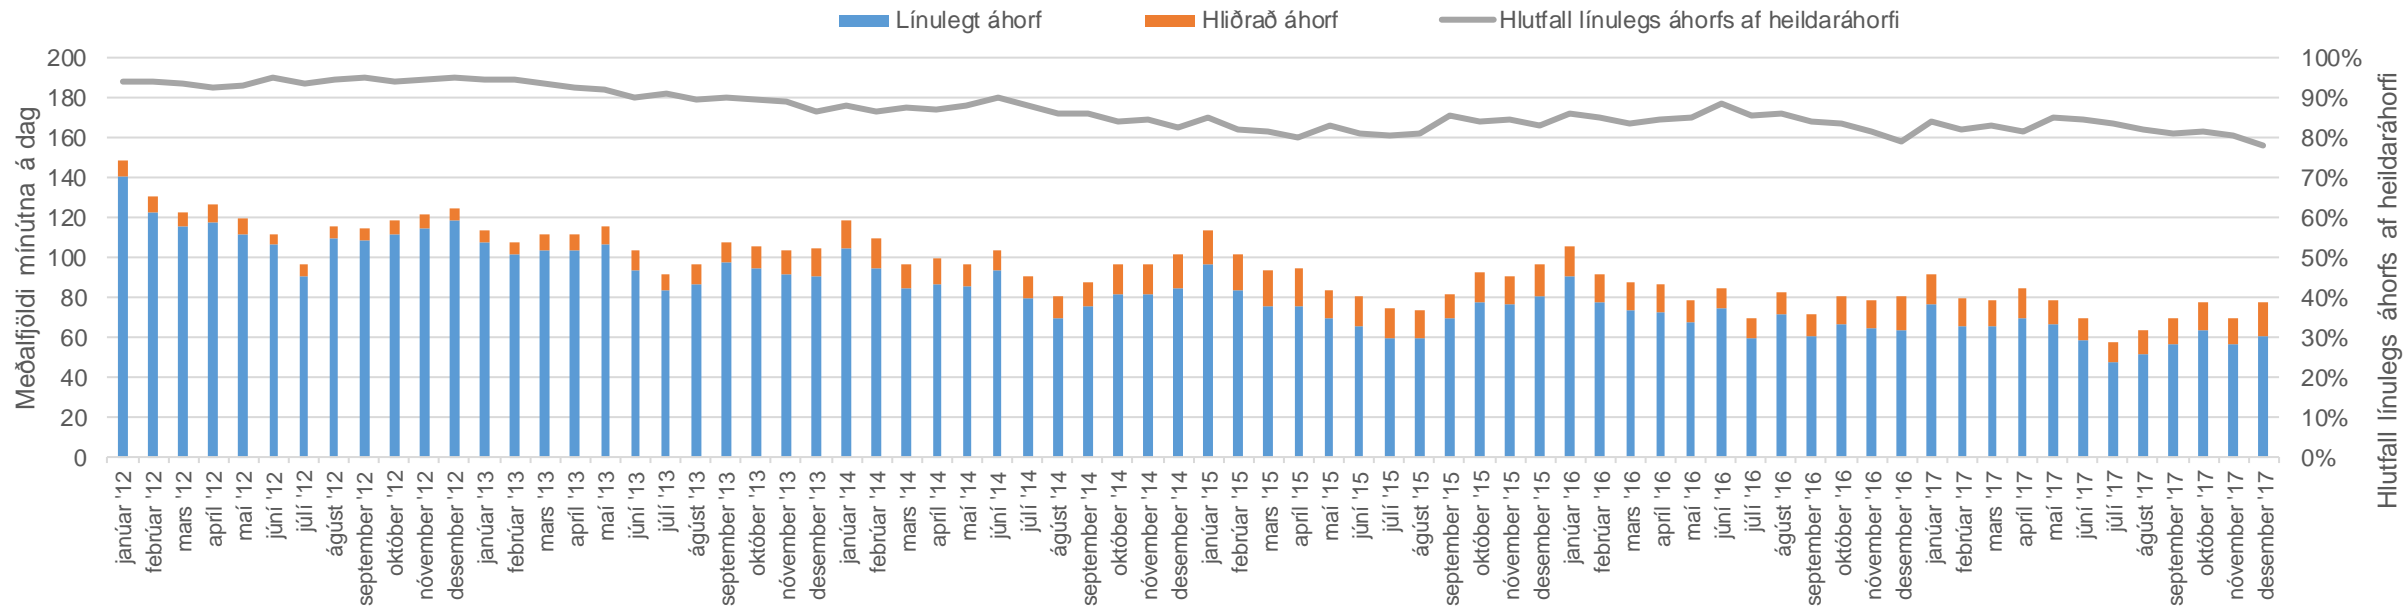

# Heildaráhorf á mældar íslenskar sjónvarpsstöðvar \*

Meðalfjöldi mínútna á dag eftir árum

Hlutfall af heildaráhorfi eftir árum

Hlutfall áhorfs árið 2017

\* Mældar stöðvar tímabilið 1. 1.2012 - 31.12.2017. Stöðvarnar eru: Bíóstöðin, Bravó/Popp TV, Gullstöðin, Hringbraut, ÍNN, Krakkastöðin, N4, RÚV, RÚV 2, Sjónvarp Símans, Stöð 2, Stöð 2 Sport, Stöð 2 Sport 2 og Stöð 3. Nákvæmar upplýsingar um hvenær einstakar stöðvar eru í mælingunni má sjá á bls. 13.

# Heildaráhorf á mældar íslenskar sjónvarpsstöðvar \* - Aldurshópurinn 12 - 49 ára

Meðalfjöldi mínútna á dag eftir árum

Hlutfall af heildaráhorfi eftir árum

Hlutfall áhorfs árið 2017

\* Mældar stöðvar tímabilið 1. 1.2012 - 31.12.2017. Stöðvarnar eru: Bíóstöðin, Bravó/Popp TV, Gullstöðin, Hringbraut, ÍNN, Krakkastöðin, N4, RÚV, RÚV 2, Sjónvarp Símans, Stöð 2, Stöð 2 Sport, Stöð 2 Sport 2 og Stöð 3. Nákvæmar upplýsingar um hvenær einstakar stöðvar eru í mælingunni má sjá á bls. 13.

# Heildaráhorf á RÚV\*

Meðalfjöldi mínútna á dag eftir árum

Hlutfall af heildaráhorfi eftir árum

Hlutfall áhorfs árið 2017

\* Samanlagt áhorf á RÚV og RÚV 2 tímabilið 1. 1.2012 - 31.12.2017.